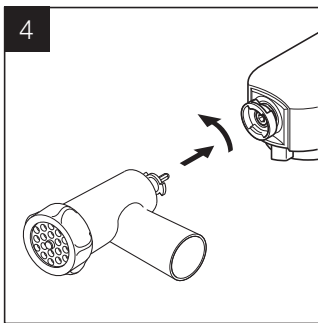

(D) Deutsch

Mit dem Adapter KAT001ME können Sie Aufsätze für das Drehanschluss-System an eine Küchenmaschine (KM/KMC/KMM) mit BAR-System anbringen.

Sicherheitswarnungen sowie weitere Bedienungs- und Reinigungshinweise finden Sie in den Gebrauchsanleitungen zu Ihrer Küchenmaschine und einzelnen Aufsätzen.

Für weitere Informationen besuchen Sie www.kenwoodworld.com/twist