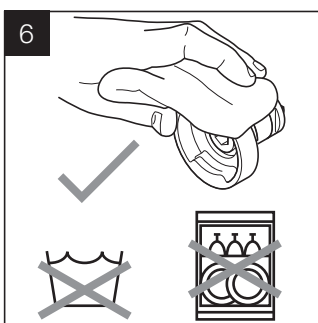

(I) Italiano

Questo adattatore KAT001ME consente di collegare accessori dotati di sistema di attacco a rotazione a una Kitchen Machine (KM/KMC/KMM) dotata di sistema di attacco a barra .