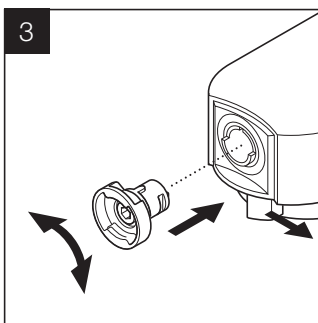

(F) Français

Cet adaptateur KAT001ME vous permet d'installer les accessoires du Système de connexion Twist sur un Robot pâtissier multifonction (KM/KMC/KMM) comportant le système de connexion Bar .

Référez-vous au livret d'instructions de votre robot pâtissier multifonction principal et des accessoires individuels pour les mises en garde de sécurité, les utilisations supplémentaires et les indications de nettoyage.

Pour plus d'informations, veuillez consulter le site www.kenwoodworld.com/twist