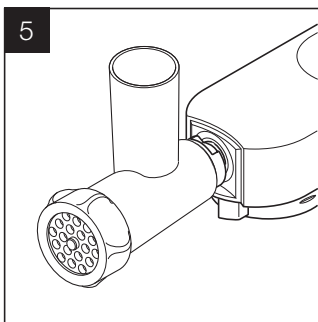

(GB) English

This KAT001ME adaptor enables you to fit Twist Connection System attachments (KAX) to a Kitchen Machine (KM/KMC/KMM) featuring the Bar Connection System .

Refer to your main kitchen machine and individual attachment instruction manual for safety warnings, additional usage and cleaning instructions.

For more information visit www.kenwoodworld.com/twist

(NL) Nederlands

Deze KAT001ME adapter stelt u in staat hulpstukken met een draaiverbindingssysteem aan een keukenmachine (KM/KMC/KMM) met het stangverbindingssysteem te bevestigen.

Raadpleeg de handleiding van uw keukenmachine en de individuele hulpstukken voor veiligheidsaanschuivingen, bijkomende aanwijzingen en reinigingsinstructies.

Ga voor meer informatie naar www.kenwoodworld.com/twist

(F) Français

Cet adaptateur KAT001ME vous permet d'installer les accessoires du Système de connexion Twist sur un Robot pâtissier multifonction (KM/KMC/KMM) comportant le système de connexion Bar .

Référez-vous au livret d'instructions de votre robot pâtissier multifonction principal et des accessoires individuels pour les mises en garde de sécurité, les utilisations supplémentaires et les indications de nettoyage.

Pour plus d'informations, veuillez consulter le site www.kenwoodworld.com/twist

(D) Deutsch

Mit dem Adapter KAT001ME können Sie Aufsätze für das Drehanschluss-System an eine Küchenmaschine (KM/KMC/KMM) mit BAR-System anbringen.

Sicherheitswarnungen sowie weitere Bedienungs- und Reinigungshinweise finden Sie in den Gebrauchsanleitungen zu Ihrer Küchenmaschine und einzelnen Aufsätzen.

Für weitere Informationen besuchen Sie www.kenwoodworld.com/twist

(I) Italiano