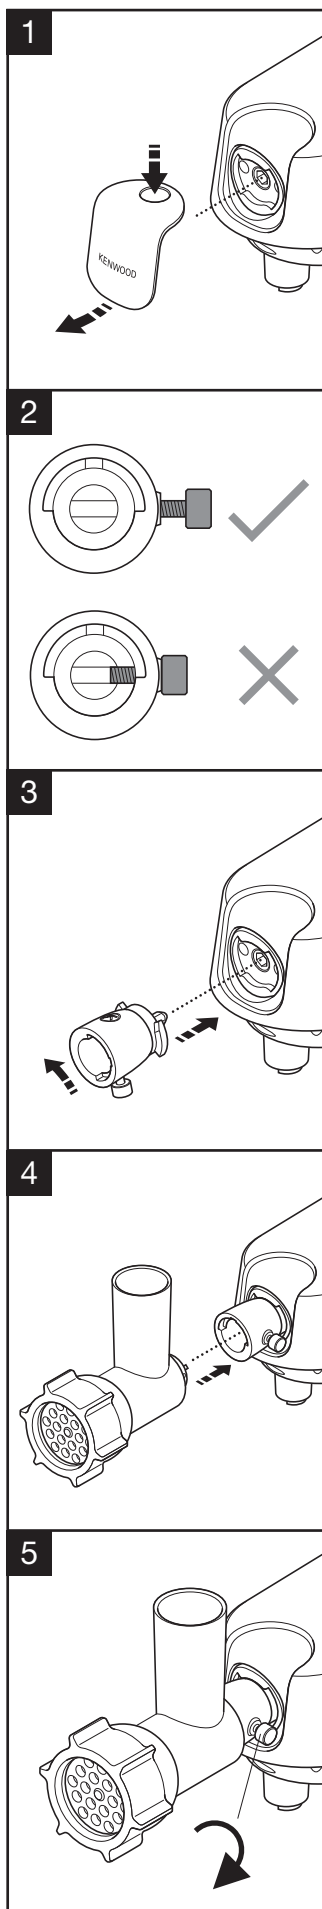

(GB) English

This KAT002ME adaptor enables you to fit Bar Connection System attachments to a Kitchen Machine (KVC/KVL) featuring the Twist Connection System .

Refer to your main kitchen machine and individual attachment instruction manual for safety warnings, additional usage and cleaning instructions.

For more information visit www.kenwoodworld.com/twist

(NL) Nederlands

Deze KAT002ME adapter stelt u in staat hulpstukken met een stangverbindingssysteem aan een keukenmachine (KVC/KVL) met het draaiverbindingssysteem te bevestigen.

Raadpleeg de handleiding van uw keukenmachine en de individuele hulpstukken voor veiligheidswaarschuwingen, bijkomende aanwijzingen en reinigingsinstructies.

Ga voor meer informatie naar www.kenwoodworld.com/twist

(F) Français

Cet adaptateur KAT002ME vous permet d'installer les accessoires du Système de connexion Bar sur le robot pâtissier multifonction (KVC/KVL) disposant du Système de connexion Twist .

Référez-vous au livret d'instructions de votre robot pâtissier multifonction principal et des accessoires individuels pour les mises en garde de sécurité, les utilisations supplémentaires et les indications de nettoyage.

Pour plus d'informations, veuillez consulter le site www.kenwoodworld.com/twist

(D) Deutsch

Mit dem Adapter KAT002ME können Sie Aufsätze für das BAR-System an eine Küchenmaschine (KVC/KVL) mit Drehanschluss-System anbringen.

Sicherheitswarnungen sowie weitere Bedienungs- und Reinigungshinweise finden Sie in den Gebrauchsanleitungen zu Ihrer Küchenmaschine und einzelnen Aufsätzen.

Für weitere Informationen besuchen Sie www.kenwoodworld.com/twist

(I) Italiano

Questo adattatore KAT002ME consente di collegare accessori dotati di sistema di attacco a barra a una Kitchen Machine (KVC/KVL) dotata di sistema di attacco a rotazione .

Per indicazioni sulla sicurezza, sull'utilizzo e sulla pulizia, fare riferimento al manuale d'istruzioni della kitchen machine e dei singoli accessori.

Per ulteriori informazioni, visitare il sito www.kenwoodworld.com/twist

(P) Português

Este adaptador KAT002ME permite-lhe encaixar acessórios com Sistema de conexão de barra na sua Máquina de Cozinha (KVC/KVL) que apresentem o Sistema de conexão Twist .

Consulte o manual de instruções da sua Máquina de Cozinha principal para mais informações sobre avisos de segurança, utilizações adicionais e instruções de limpeza.

Para mais informações, visite: www.kenwoodworld.com/twist

(E) Español

Este adaptador KAT002ME le permite acoplar accesorios con sistema de conexión de barra a un robot de cocina (KVC/KVL) que tenga el sistema de conexión Twist .

Consulte el manual principal de instrucciones de su robot de cocina y el de cada accesorio para ver las advertencias respecto a la seguridad, así como las instrucciones de uso y de limpieza.

Para obtener más información visite la página www.kenwoodworld.com/twist

(DK) Dansk